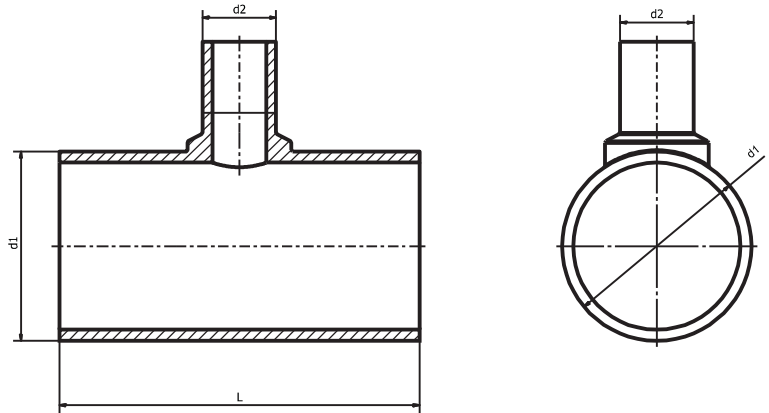

## PN16 SDR11 TAPPING TEE (90 DEGREES)

**Material:** PE100

**Colour(s):** Black, with a blue stripe

**Operating pressure:** 12.8 Bar (SDR11 PN 12.8)

- A pressure reduction coefficient of 0.8 was applied.

Standard tees can be reinforced to match the nominal pressure rating of the pipe. Ask us for a quotation.

## TAPPING TEE

CODE	d1 [mm]	d2 [mm]	L [mm]
008 11 28090	280	90	880
008 11 280110	280	110	880
008 11 280125	280	125	880
008 11 280140	280	140	880
008 11 280160	280	160	880
008 11 280180	280	180	880
008 11 31532	315	32	950
008 11 31540	315	40	950
008 11 31550	315	50	950
008 11 31563	315	63	950
008 11 31575	315	75	950
008 11 31590	315	90	950
008 11 315110	315	110	950
008 11 315125	315	125	950
008 11 315140	315	140	950
008 11 315160	315	160	950
008 11 315180	315	180	950
008 11 315200	315	200	950
008 11 35532	355	32	1050
008 11 35540	355	40	1050
008 11 35550	355	50	1050
008 11 35563	355	63	1050
008 11 35575	355	75	1050
008 11 35590	355	90	1050
008 11 355110	355	110	1050
008 11 355125	355	125	1050
008 11 355140	355	140	1050
008 11 355160	355	160	1050
008 11 355180	355	180	1050
008 11 355200	355	200	1050

CODE	d1 [mm]	d2 [mm]	L [mm]
008 11 40032	400	32	1150
008 11 40040	400	40	1150
008 11 40050	400	50	1150
008 11 40063	400	63	1150
008 11 40075	400	75	1150
008 11 40090	400	90	1150
008 11 400110	400	110	1150
008 11 400125	400	125	1150
008 11 400140	400	140	1150
008 11 400160	400	160	1150
008 11 400180	400	180	1150
008 11 400200	400	200	1150
008 11 400225	400	225	1150
008 11 400250	400	250	1150
008 11 45032	450	32	1300
008 11 45040	450	40	1300
008 11 45050	450	50	1300
008 11 45063	450	63	1300
008 11 45075	450	75	1300
008 11 45090	450	90	1300
008 11 450110	450	110	1300
008 11 450125	450	125	1300
008 11 450140	450	140	1300
008 11 450160	450	160	1300
008 11 450180	450	180	1300
008 11 450200	450	200	1300
008 11 450225	450	225	1300
008 11 450250	450	250	1300
008 11 450280	450	280	1300
008 11 50032	500	32	1450